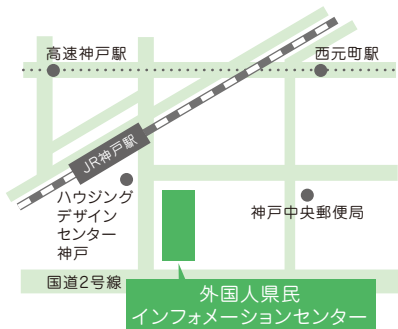

ばしょ こうざい ひょうごけんこくさいこうりゅうきょうかい がいこくじんけんみん いんふおめーしょんせんたー
場所 (公財)兵庫県国際交流協会 外国人県民インフォメーションセンター

兵庫県マスコット はばタン

Access

こうざい ひょうごけんこくさいこうりゅうきょうかい
(公財)兵庫県国際交流協会
がいこくじんけんみん いんふおめーしょんせんたー
外国人県民インフォメーションセンター

〒650-0044

こうべし ちゅうおうく ひがしかわさきちょう
神戸市中央区東川崎町1-1-3
こうべくりすたるたわー かい
神戸クリスタルタワー6階

TEL 078-382-2052・FAX 078-382-2012

こうべがいこくじんきゅうえんねっと
NGO神戸外国人救援ネット

〒650-0004

こうべし ちゅうおうく なかやまてどおり
神戸市中央区中山手通1-28-7
かとりっくこうべちゅうおうきょうかい
カトリック神戸中央教会内