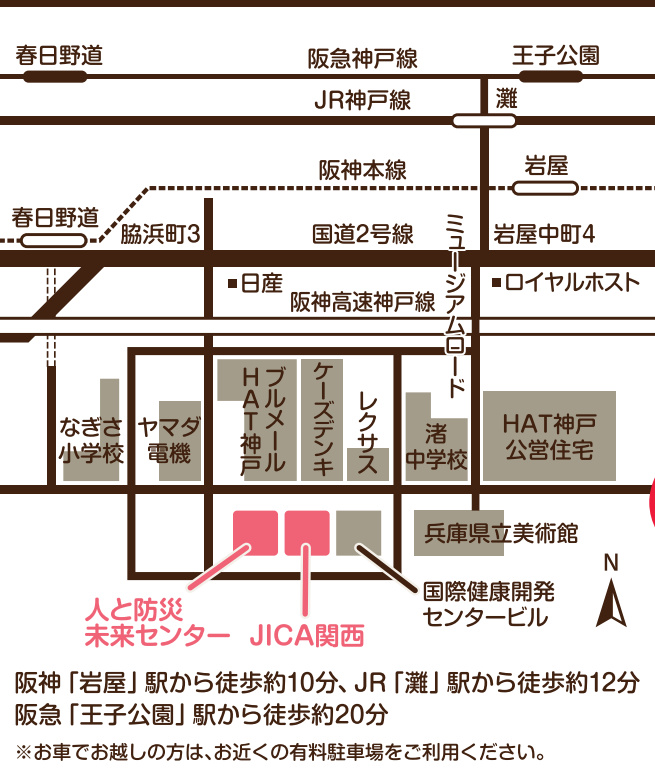

あそびかた プログラムに参加するためには受付が必要です(受付時間12:45~15:45)

1 受付で
スタンプシート
をもらおう!
Get a stamp sheet
at the reception

スタンプシートを
もらったらスタート!

2 各コーナーで
知識を学ぼう!
Participate in
educational disaster
prevention programs

プログラムに参加!

3 スタンプを
あつめよう!
Collect stamps
after each program

各コーナーでスタンプを
押してもらおう!

4 景品を
ゲットしよう!
Use stamps to redeem
a nice present!

スタンプがあついたら
抽選会にチャレンジ!

今年度おもちゃの交換会は行いません。おもちゃをご持参いただいても受付出来かねますので予めご了承ください。

会場イベント アクセスマップ

美かえるカラフルプロジェクト

「美かえるカラフルプロジェクト」とは、兵庫県立美術館のシンボルであるカエルのオブジェ「美かえる」のカラーパターンでまちを彩り結びつけていくプロジェクトです。阪神岩屋駅の装飾のほか、路面のカラー舗装や街灯のフラッグといったまちの様々なところをカラフルに彩っています。新しい発見や出会いがあり、歩き回ることがもっと楽しくなる、いきいきとしたまちを目指す取り組みです。

日時 2024年1月28日(日) 13:00~16:00

プログラムに参加するためには受付が必要です
受付場所: JICA関西1F、人と防災未来センター西館1F (受付時間12:45~15:45)

Date and time | January 28, 2024 (Sunday) 13:00-16:00
(Reception time 12:45-15:45, Reception place JICA Kansai/ DRI west building)

会場 JICA関西、人と防災未来センター

アクセス/ 阪神「岩屋」駅から徒歩約10分、JR「灘」駅から徒歩約12分
Location | JICA Kansai/ DRI (The Great Hanshin-Awaji Earthquake Memorial Disaster Reduction and Human Renovation Institution)
Address: 1-5-2 Wakinohamakaigan-dori, Chuo-ku, Kobe, Hyogo 651-0073 Japan