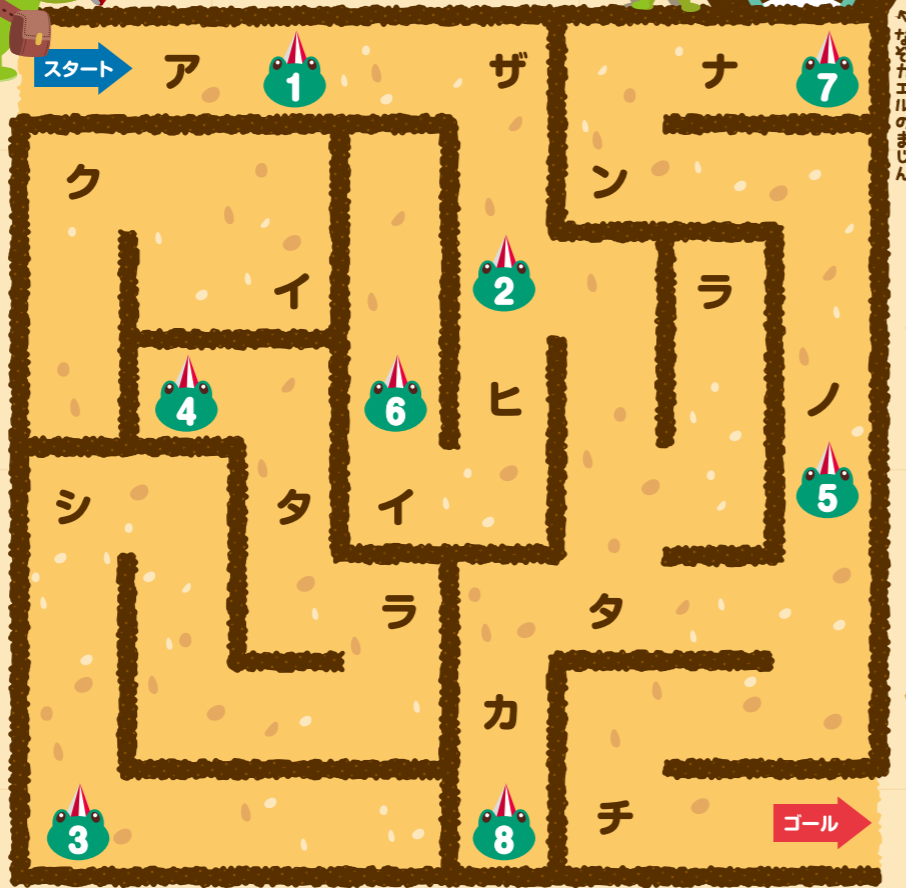

オンライン最終ミッション

ここまでのクイズのこたえを使って右のめいろをすすもう！
道でひろった文字が最終ミッションのキーワードになるよ。
同じ道は一度しか通れないよ！

各問題のこたえを書いておこう！

- 1
- 2
- 3
- 4
- 5
- 6
- 7
- 8

キーワード

キーワードを入力してホームページから豪華景品の抽選に申し込もう！
抽選申し込み受付は、1月7日(木)～2月22日(月) 当選者の発表は、景品の発送をもってかえさせていただきます。(発送は3月上旬を予定)

会場イベント アクセスマップ

春日野道	阪急神戸線	王子公園
	JR神戸線	灘
	阪神本線	岩屋
春日野道	臨浜町3	国道2号線
	日産	岩屋中町4
	阪神高速神戸線	シアンコート
		ロイヤルホスト

人と防災未来センター JICA関西
国際健康開発センタービル

阪神「岩屋」駅から徒歩約10分、JR「灘」駅から徒歩約12分
阪急「王子公園」駅から徒歩約20分
※お車で越しの方は、お近くの有料駐車場をご利用ください。

神戸ミュージアムロード 美かえるカラフルプロジェクト

「美かえるカラフルプロジェクト」とは、ミュージアムロード周辺(神戸市灘区・中央区)で暮らし、働き、学ぶ人々の心や、企業、施設などの活動をさらに盛り上げていくために、兵庫県立美術館のシンボルであるカエルのオブジェ「美かえる」のカラーパターンでまちを彩り、結びつけていくプロジェクト。新しい発見や出会いがあり、歩き回ることがもつと楽しくなる、いきいきとしたまちをめざす取り組みです。