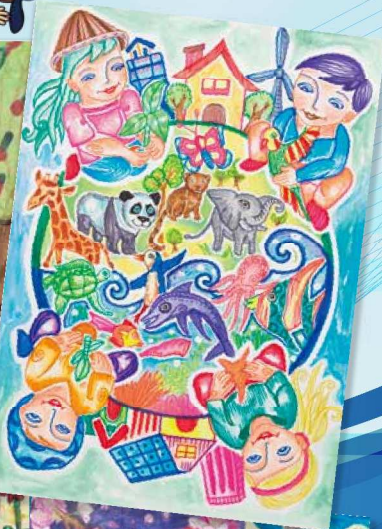

地球で生まれた仲間たち

地球環境世界児童画コンテストは、
世界中の7歳から15歳までの子どもたちを対象に絵を描くことを通して
地球環境を考えてもらうことを目的に開催しています。今回展示する作品は、第14回(2013年)コンテストの優秀作品です。
今回のテーマは「地球で生まれた仲間たち」です。植物や動物虫や魚などの生き物をテーマにした作品をご覧ください。
国境や文化、言語の違いを超えて、地球環境へのメッセージが込められています。