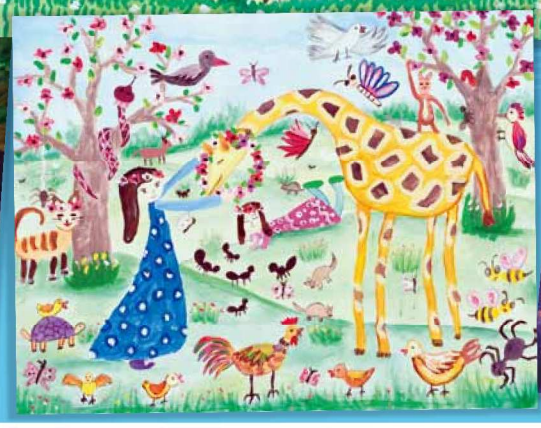

地球で生まれた仲間たち

地球環境世界児童画コンテストは、
世界中の7歳から15歳までの子どもたちを対象に絵を描くことを通して
地球環境を考えてもらうことを目的に開催しています。今回展示する作品は、第14回(2013年)コンテストの優秀作品です。
今回のテーマは「地球で生まれた仲間たち」です。植物や動物虫や魚などの生き物をテーマにした作品をご覧ください。
国境や文化、言語の違いを超えて、地球環境へのメッセージが込められています。