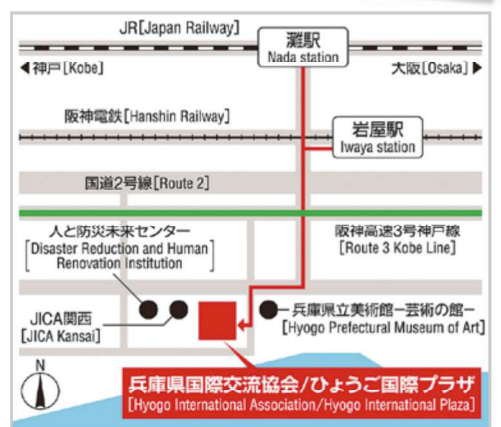

地球で生まれた仲間たち

地球環境世界児童画コンテストは、
世界中の7歳から15歳までの子どもたちを対象に絵を描くことを通して
地球環境を考えてもらうことを目的に開催しています。今回展示する作品は、第14回(2013年)コンテストの優秀作品です。
今回のテーマは「地球で生まれた仲間たち」です。植物や動物虫や魚などの生き物をテーマにした作品をご覧ください。
国境や文化、言語の違いを超えて、地球環境へのメッセージが込められています。

開催期間 2015 (平成27年) 11月5日(木) ~ 12月3日(木)
10:30 ~ 18:30 (土・日・祝日休館)

開催場所 兵庫県国際交流協会 ひょうご国際プラザ
神戸市中央区脇浜海岸通1丁目5番1号 国際健康開発センター2F
TEL: 078-230-3267

入場無料

- 主 催：一般財団法人日本品質保証機構 (JQA)
国際認証機関ネットワーク (IQNet)
公益財団法人兵庫県国際交流協会
- 後 援：ユニセフ (UNICEF) 東京事務所
- お問い合わせ：公益財団法人 兵庫県国際交流協会 企画広報課 TEL: 078-230-3267