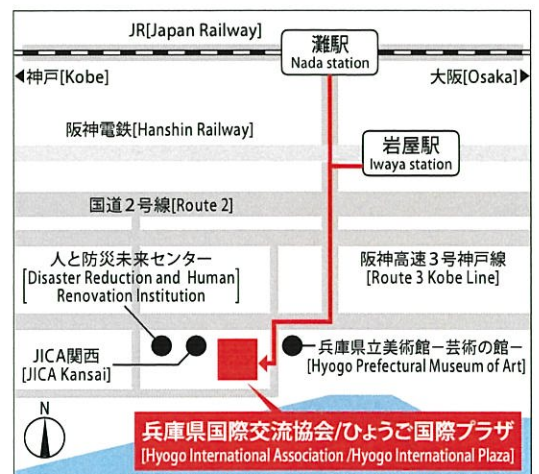

リサイクル適性 (A)

この印刷物は、印刷用の紙へリサイクルできます。