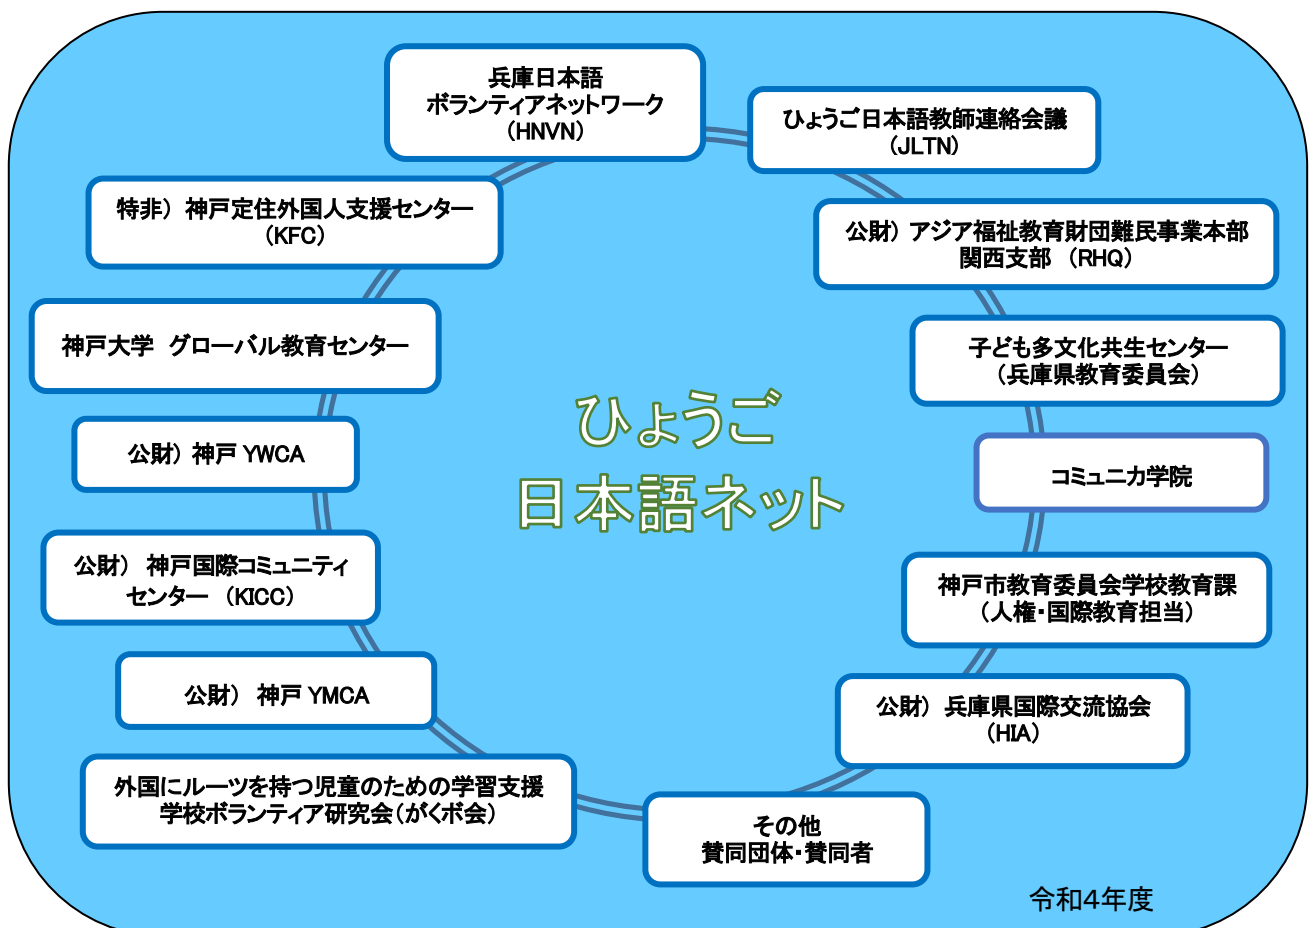

# ひょうご日本語ネット

## ひょうご日本語ネットとは

阪神・淡路大震災(1995.1.17)は私たちに多くのことを教えてくれました。震災のとき、情報不足で避難場所がわからず右往左往したり、避難所で日本語がわからず、不安になったりした「外国人」もいました。私たちは震災の経験をふまえて、同じ地域住民として共生する社会を作り上げていくために、兵庫県内の日本語教育関係機関、日本語教師、日本語学習支援者・グループが情報を交換し、お互いに連携、協力し合うことを目的として「ひょうご日本語ネット」を1998年に創設いたしました。以後、定期的にひょうご日本語ネット実務者会議を実施してきました。

創設から20年以上が経ち、現在まで就学支援ガイダンスの実施、外国人就労状況にかかる調査等、外国人児童生徒から成人に至るまでの兵庫県下における日本語教育にかかわる活動を行ってきました。今後、新たな構成メンバーを加え、さらにこれらの活動を充実させることとします。