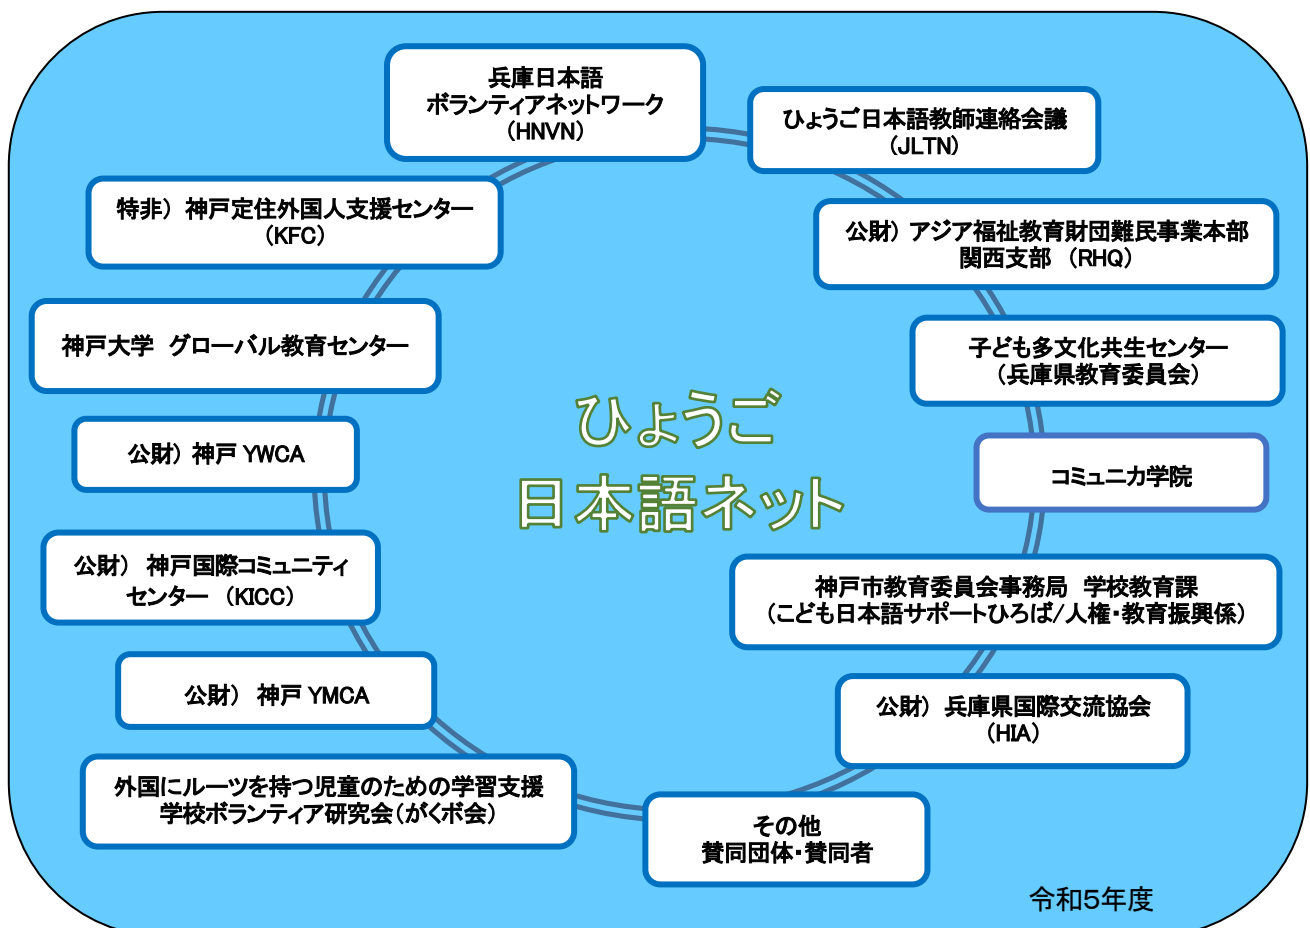

ひょうご日本語ネット

ひょうご日本語ネットとは

阪神・淡路大震災(1995.1.17)は私たちに多くのことを教えてくれました。震災のとき、情報不足で避難場所がわからず右往左往したり、避難所で日本語がわからず、不安になったりした「外国人」もいました。私たちは震災の経験をふまえて、同じ地域住民として共生する社会を作り上げていくために、兵庫県内の日本語教育関係機関、日本語教師、日本語学習支援者・グループが情報を交換し、お互いに連携、協力し合うことを目的として「ひょうご日本語ネット」を1998年に創設いたしました。以後、定期的にひょうご日本語ネット実務者会議を実施してきました。

創設から20年以上が経ち、現在まで就学支援ガイダンスの実施、外国人就労状況にかかる調査等、外国人児童生徒から成人に至るまでの兵庫県下における日本語教育にかかわる活動を行ってきました。今後、新たな構成メンバーを加え、さらにこれらの活動を充実させることとします。

事務局

〒651-0073 兵庫県神戸市中央区脇浜海岸通1-5-1 国際健康開発センター2F

(公財) 兵庫県国際交流協会 多文化共生課

Tel: (078) 230-3261 Fax: 230-3280 E-mail nihongo@net.hyogo-ip.or.jp