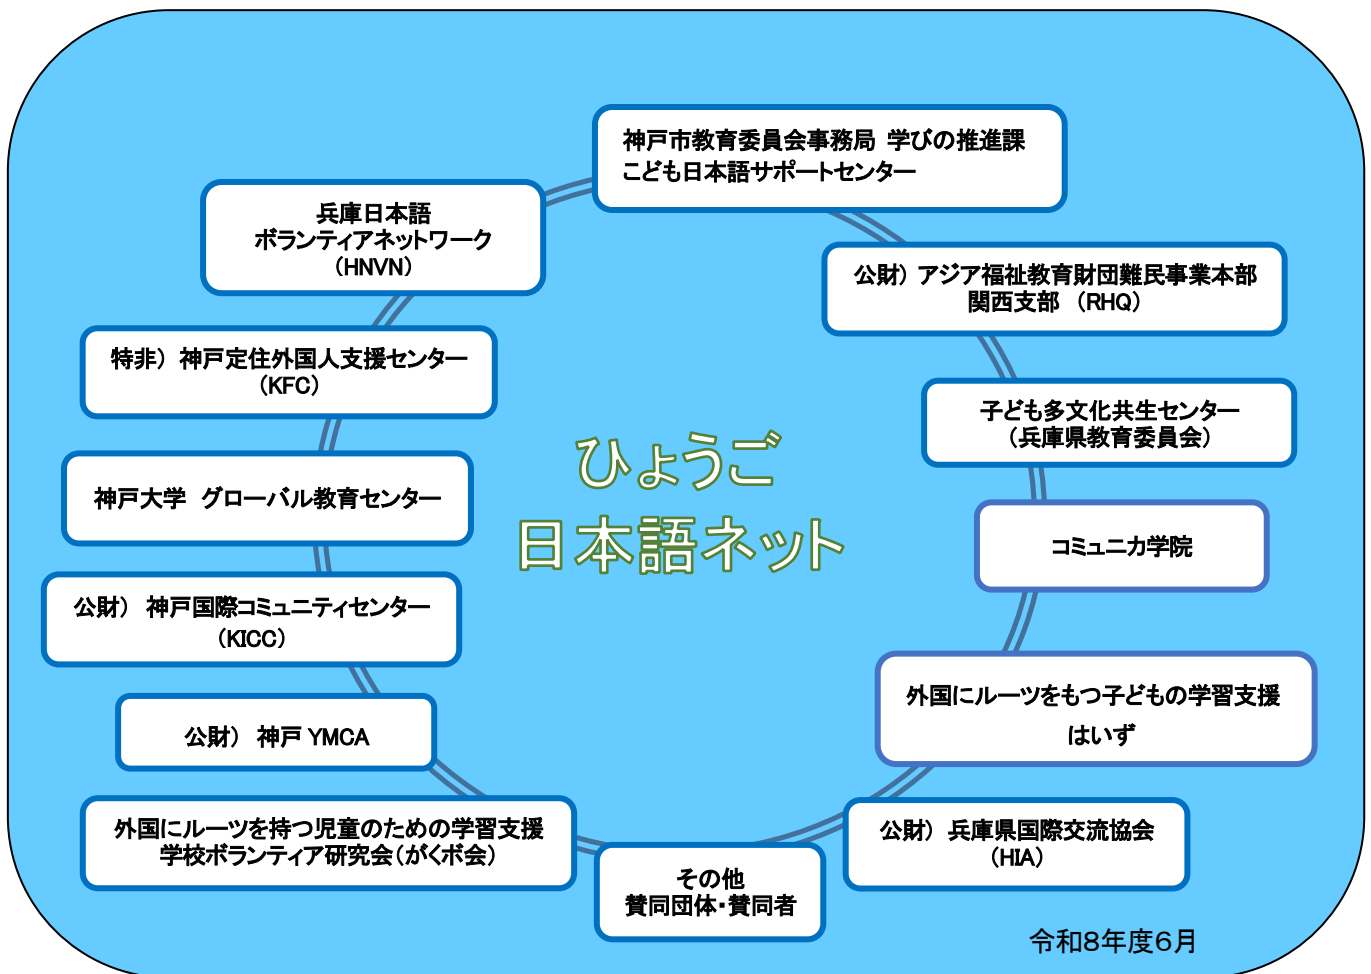

# ひょうご日本語ネット

## ひょうご日本語ネットとは

阪神・淡路大震災(1995.1.17)は私たちに多くのことを教えてくれました。震災のとき、情報不足で避難場所がわからず右往左往したり、避難所で日本語がわからず、不安になったりした「外国人」もいました。私たちは震災の経験をふまえて、同じ地域住民として共生する社会を作り上げていくために、兵庫県内の日本語教育関係機関、日本語教師、日本語学習支援者・グループが情報を交換し、お互いに連携、協力し合うことを目的として「ひょうご日本語ネット」を1998年に創設いたしました。以後、定期的にひょうご日本語ネット実務者会議を実施してきました。

創設から20年以上が経ち、現在まで就学支援ガイダンスの実施、外国人就労状況にかかる調査等、外国人児童生徒から成人に至るまでの兵庫県下における日本語教育にかかわる活動を行ってきました。今後も日本語教育に関わる実務者のネットワークを継続していきます。